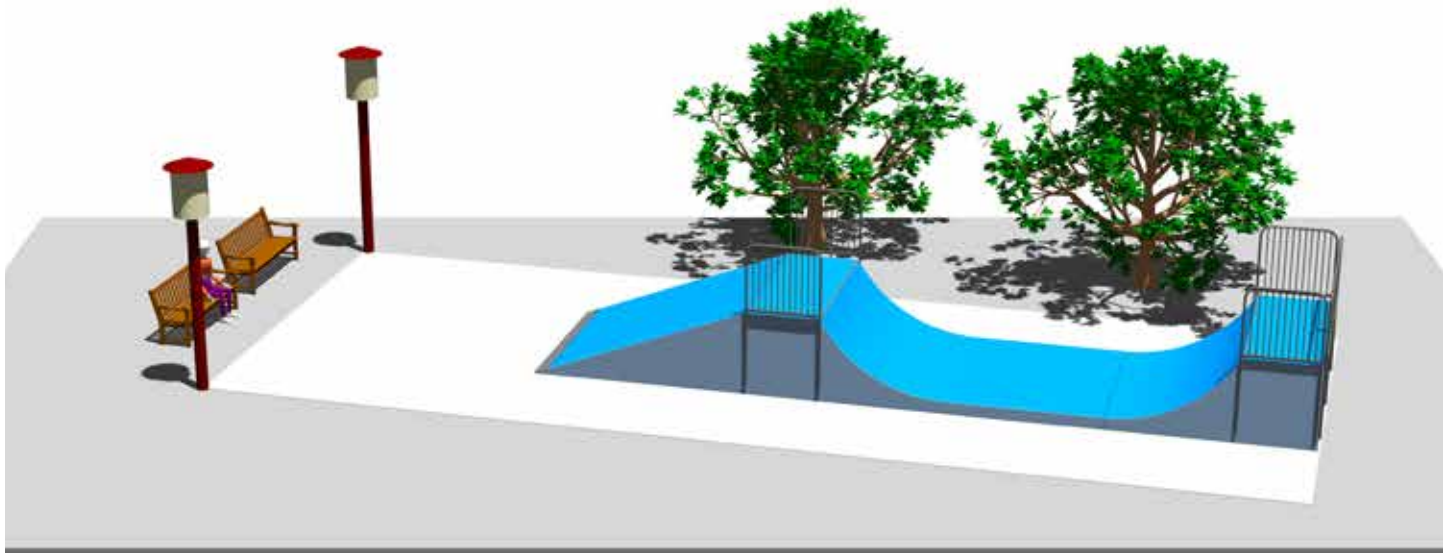

D3712

Mini-Pipe with Bank 133-51/18