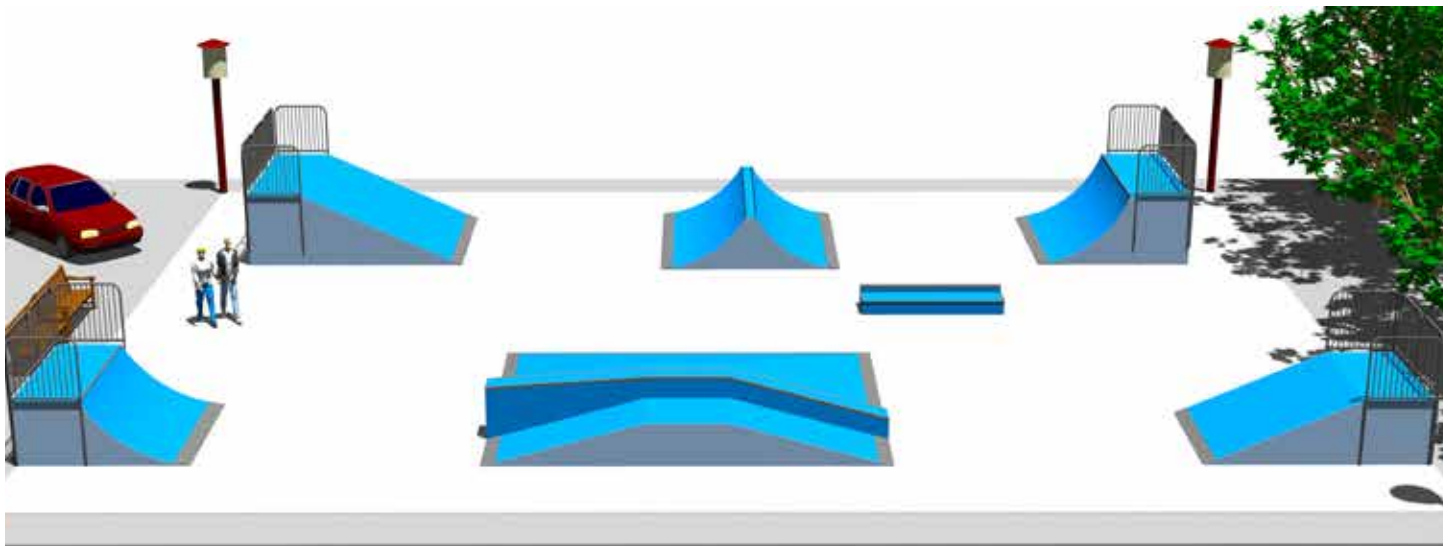

Skate-Park Tipo 62

Area 27 x 10 m

D3562

Skate-Park Tipo 126

Area 37 x 20 m

D3626

Mini-Pipe 99-39/18

D3752